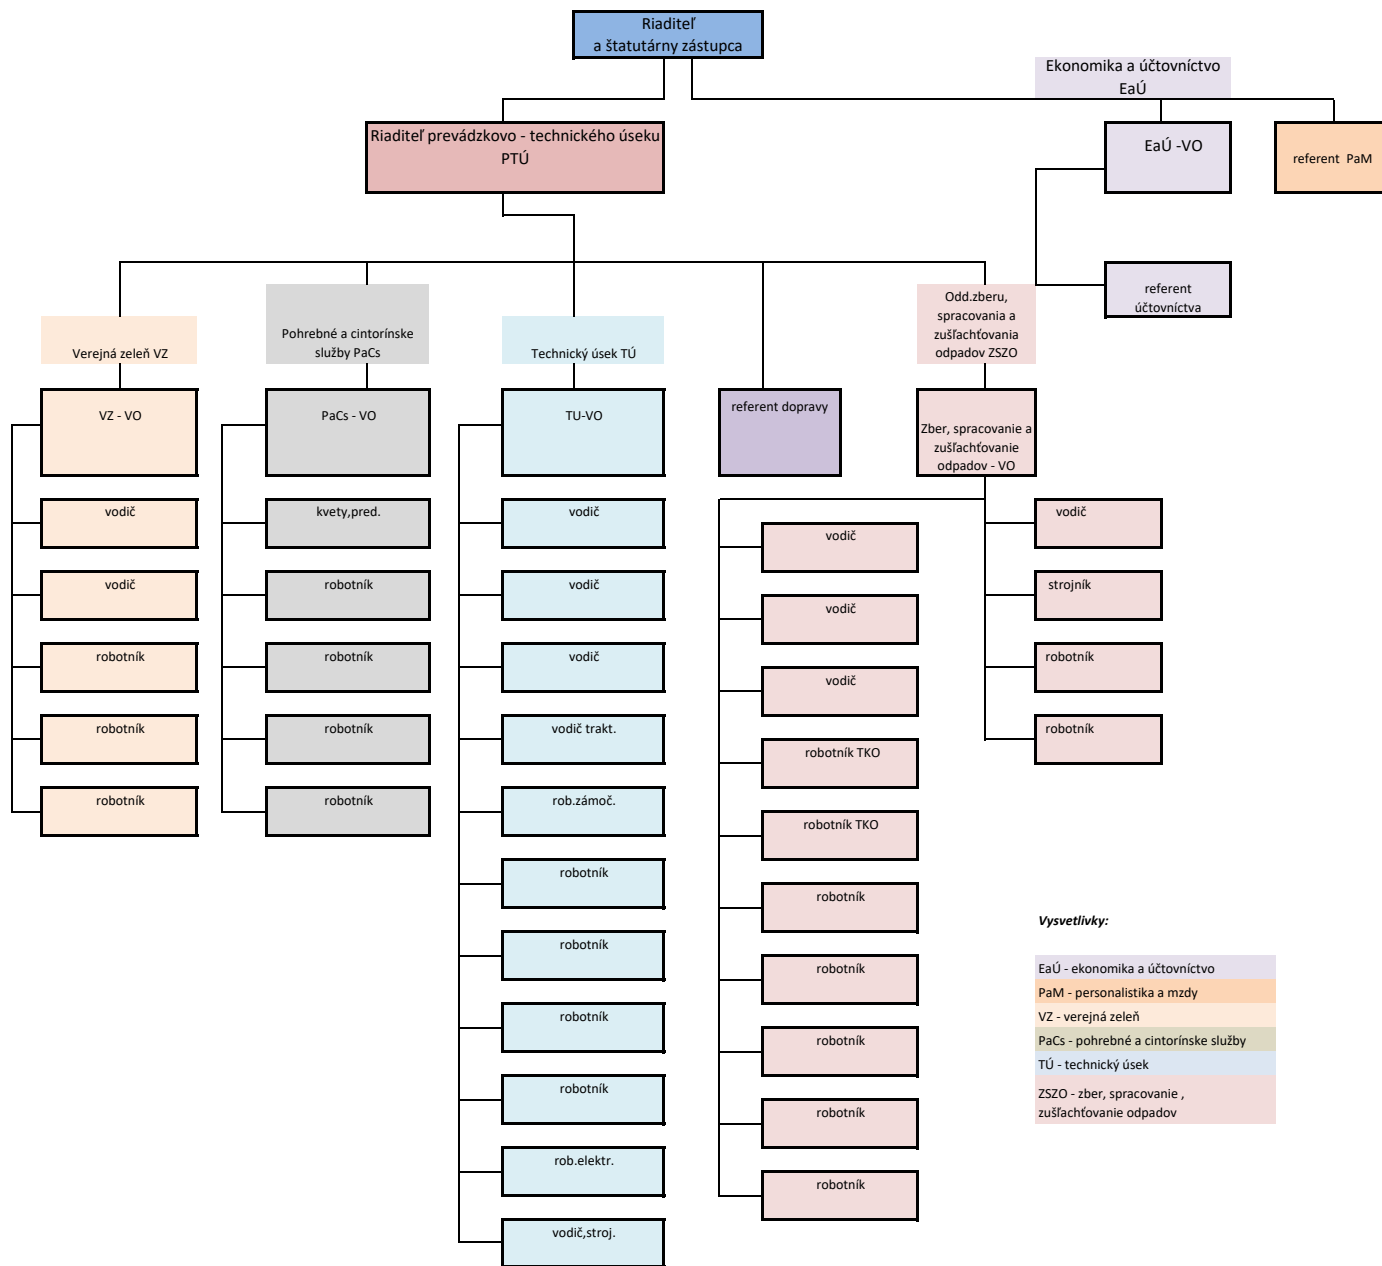

ORGANIZAČNÁ ŠTRUKTÚRA TECHNICKÉ SLUŽBY MESTA SVIT

platná od: 1.1.2021

- Vysvetlivky:**
- EaÚ - ekonomika a účtovníctvo
 - PaM - personalistika a mzdy
 - VZ - verejná zeleň
 - PaCs - pohrebné a cintorínske služby
 - TÚ - technický úsek
 - ZSZO - zber, spracovanie, zušľachtovanie odpadov